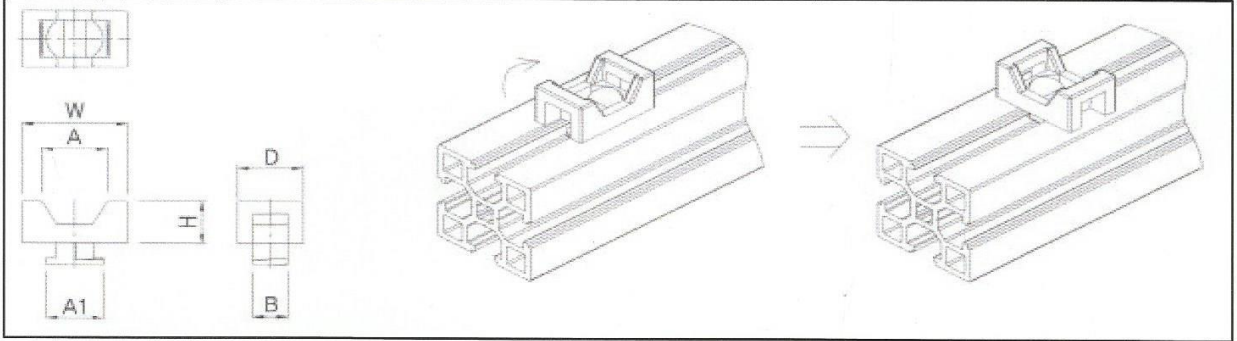

[설치 작업 예시]

특허 제10-1263364호

원가/공수절감을 위한 프로파일 마운트(Mount)

> 프로파일 전용 마운트(Mount)

>> 배선정리 및 공압호스 고정용 프로파일 마운트(Mount)

>> Material : PC(Polycarbonate)

>> Color : Black, Gray

Model	W	H	D	A	A1	B	Color	비고
MTL-30	24	11.5	15	14	10.5	6	Black Gray	30용
MTL-40					14	8		40용
MTS-30	15	7	10	8.5	9	6		30용
MTS-40					13	8		40용