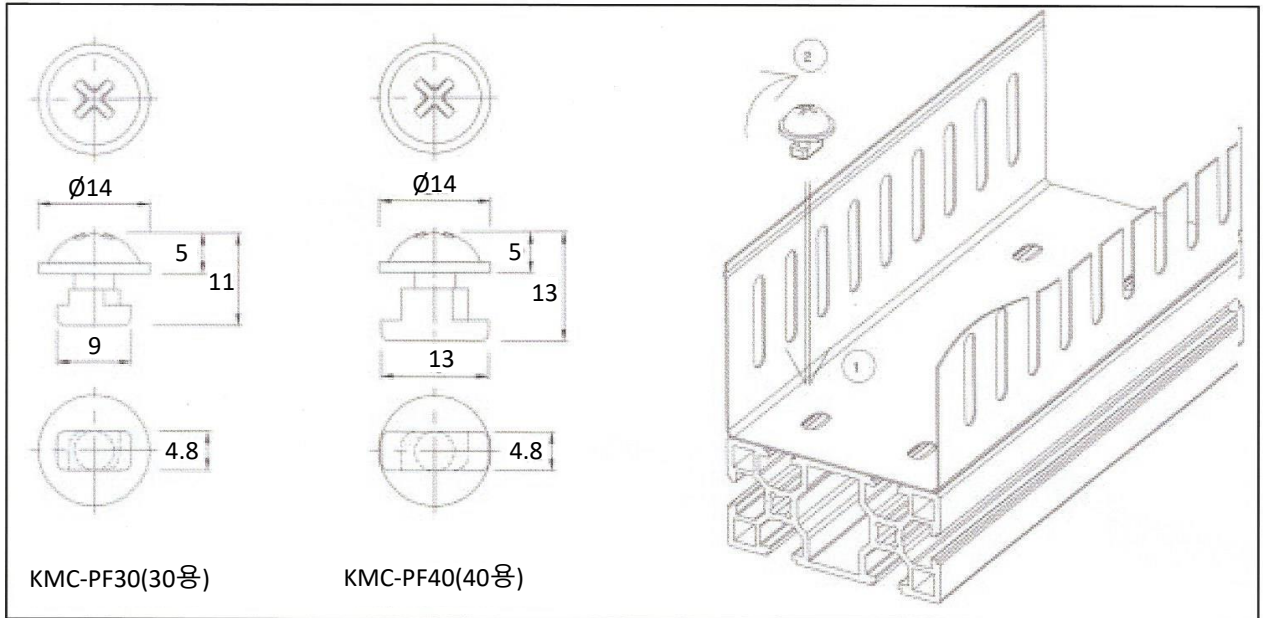

원가/공수절감을 위한 프로파일용 볼트(Bolt)

> FASTENER(화스너)

>> Bolt & Nut를 사용하지 않는 Cable Duct 고정용 Fastener(화스너)

>> Material : Acetal

>> Color : White

KMC-PF30(30용)

KMC-PF40(40용)

원가/공수절감을 위한 착한 제품~!!

[설치 작업 예시]

특허 제10-1263364호

원가/공수절감을 위한 프로파일 마운트(Mount)

> 프로파일 전용 마운트(Mount)

>> 배선정리 및 공압호스 고정용 프로파일 마운트(Mount)

>> Material : PC(Polycarbonate)

>> Color : Black, Gray

Model	W	H	D	A	A1	B	Color	비고
MTL-30	24	11.5	15	14	10.5	6	Black Gray	30용
MTL-40					14	8		40용
MTS-30	15	7	10	8.5	9	6		30용
MTS-40					13	8		40용