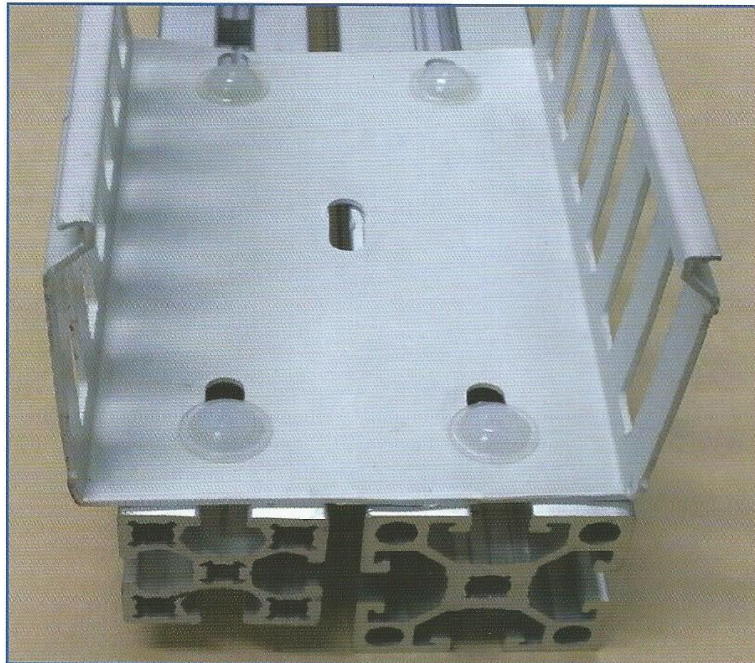

원가/공수절감을 위한 프로파일용 볼트(Bolt)

> FASTENER(화스너)

>> Bolt & Nut를 사용하지 않는 Cable Duct 고정용 Fastener(화스너)

>> Material : Acetal

>> Color : White

KMC-PF30(30용)

KMC-PF40(40용)

원가/공수절감을 위한 착한 제품~!!

[설치 작업 예시]

특허 제10-1263364호

원가/공수절감을 위한 프로파일 마운트(Mount)

> 프로파일 전용 마운트(Mount)

>> 배선정리 및 공압호스 고정용 프로파일 마운트(Mount)

>> Material : PC(Polycarbonate)

>> Color : Black, Gray

Model	W	H	D	A	A1	B	Color	비고
MTL-30	24	11.5	15	14	10.5	6	Black Gray	30용
MTL-40					14	8		40용
MTS-30	15	7	10	8.5	9	6		30용
MTS-40					13	8		40용